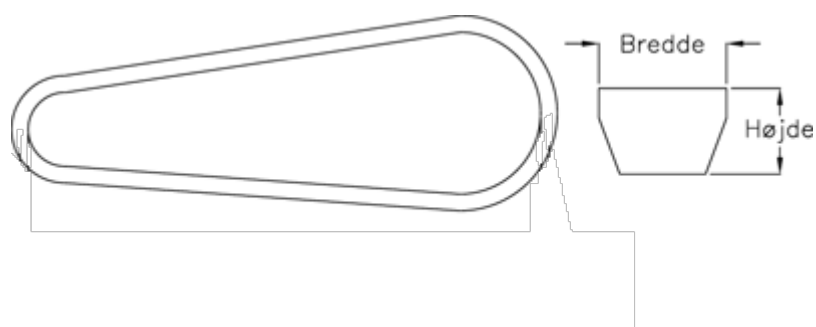

Varenummer: 601962461212
Beskrivelse: Gates kilerem SPZ 1212 Ld 1212
DELTA NARROW

Mål

Bredde	= 10
Højde	= 8
Middellængde	= 1212